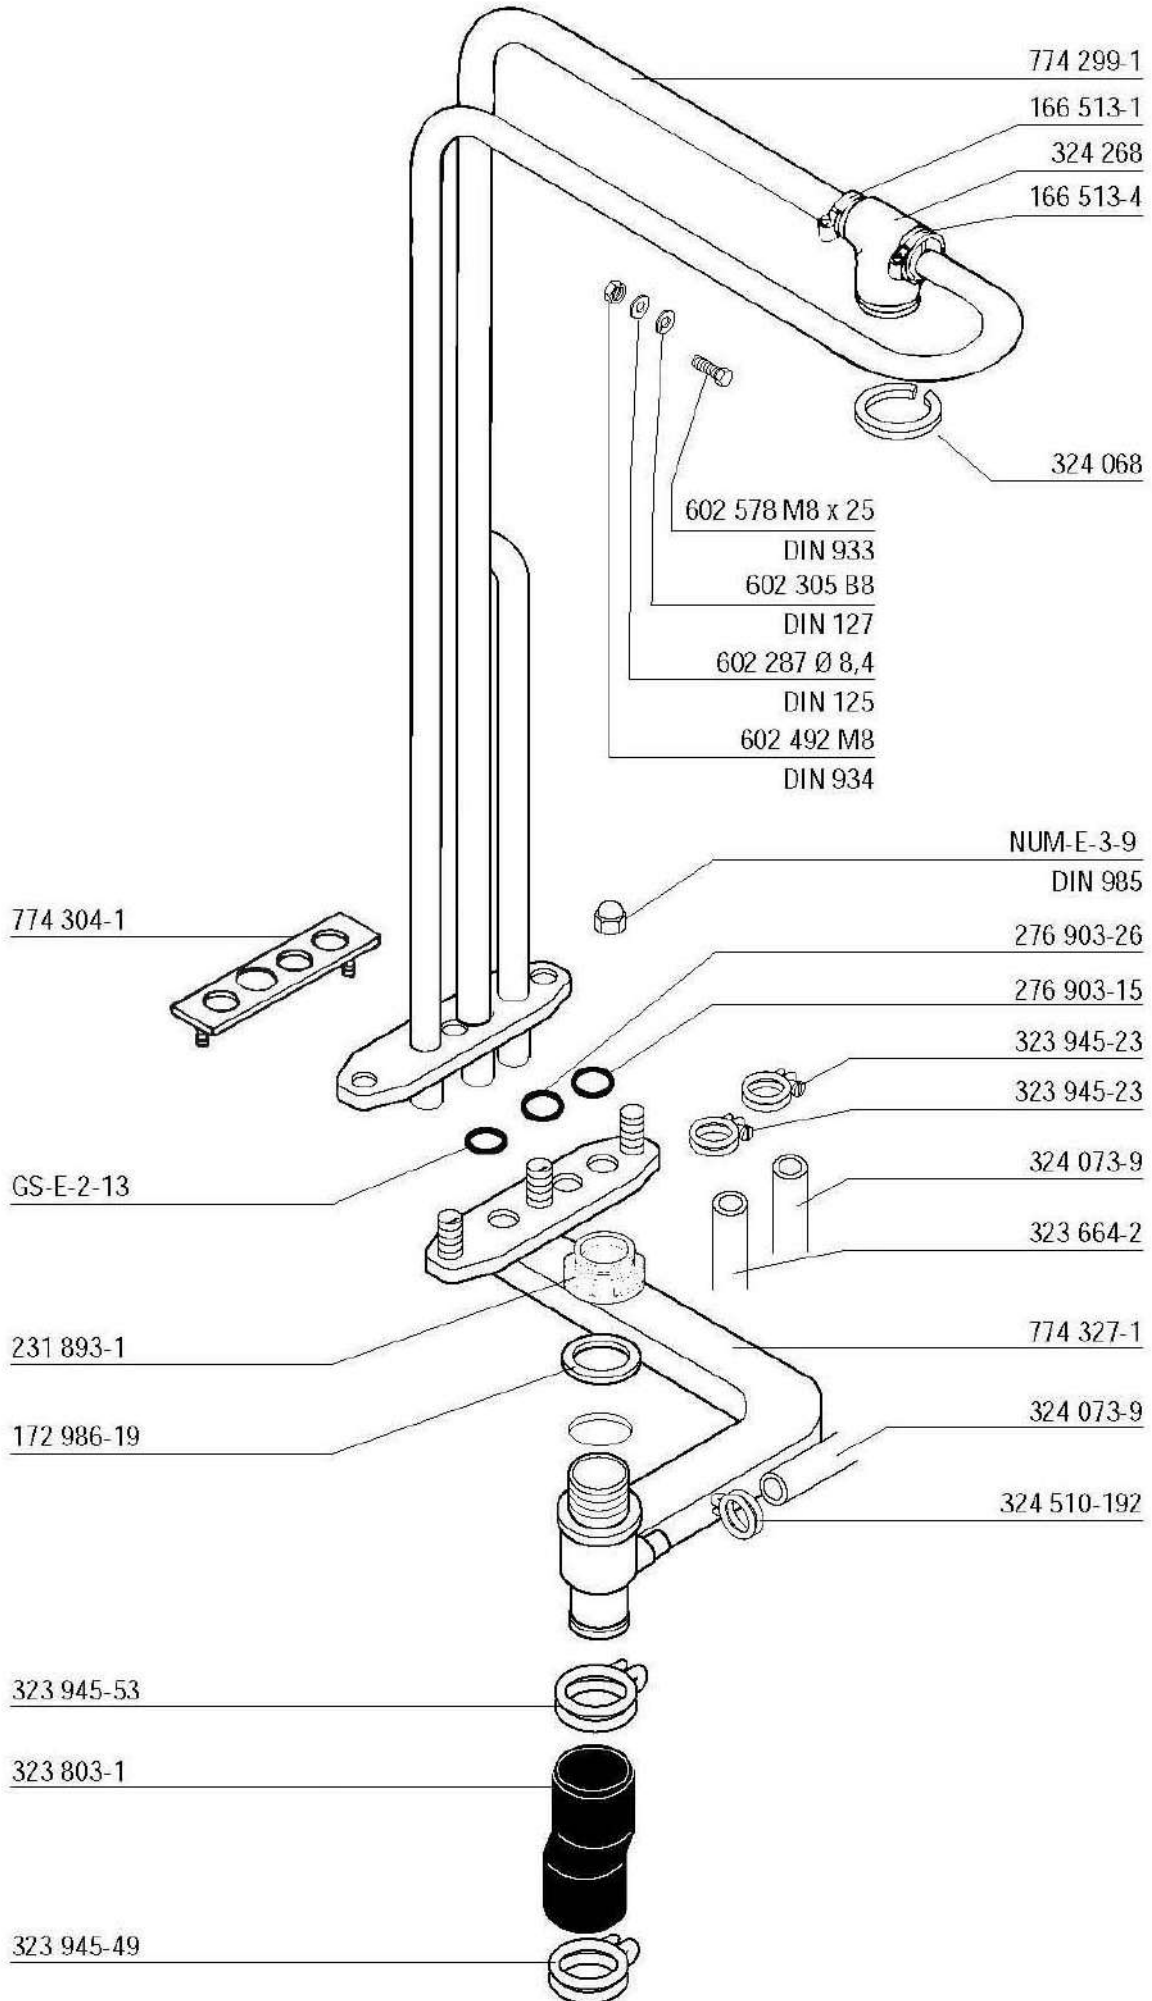

HOBART

HE 600-HL

172 986-19

324444

323 805

324 172

324 036

324444

324 172

172 986-19

774 327-1

323 945-53

323 803-1

231 893-1

324 068

324 040

734 803-1

324 036

774 072-1

323 805

774 072-2

324 067

324 067

774 072-2

774 072-1

734 803-1

324 040

324 068

231 893-1

324 073-9

324 510-192

Drain pump (option)
Pompe de vidange (option)
Ablaufpumpe (nur auf Wunsch)
Afvoerpomp (option)