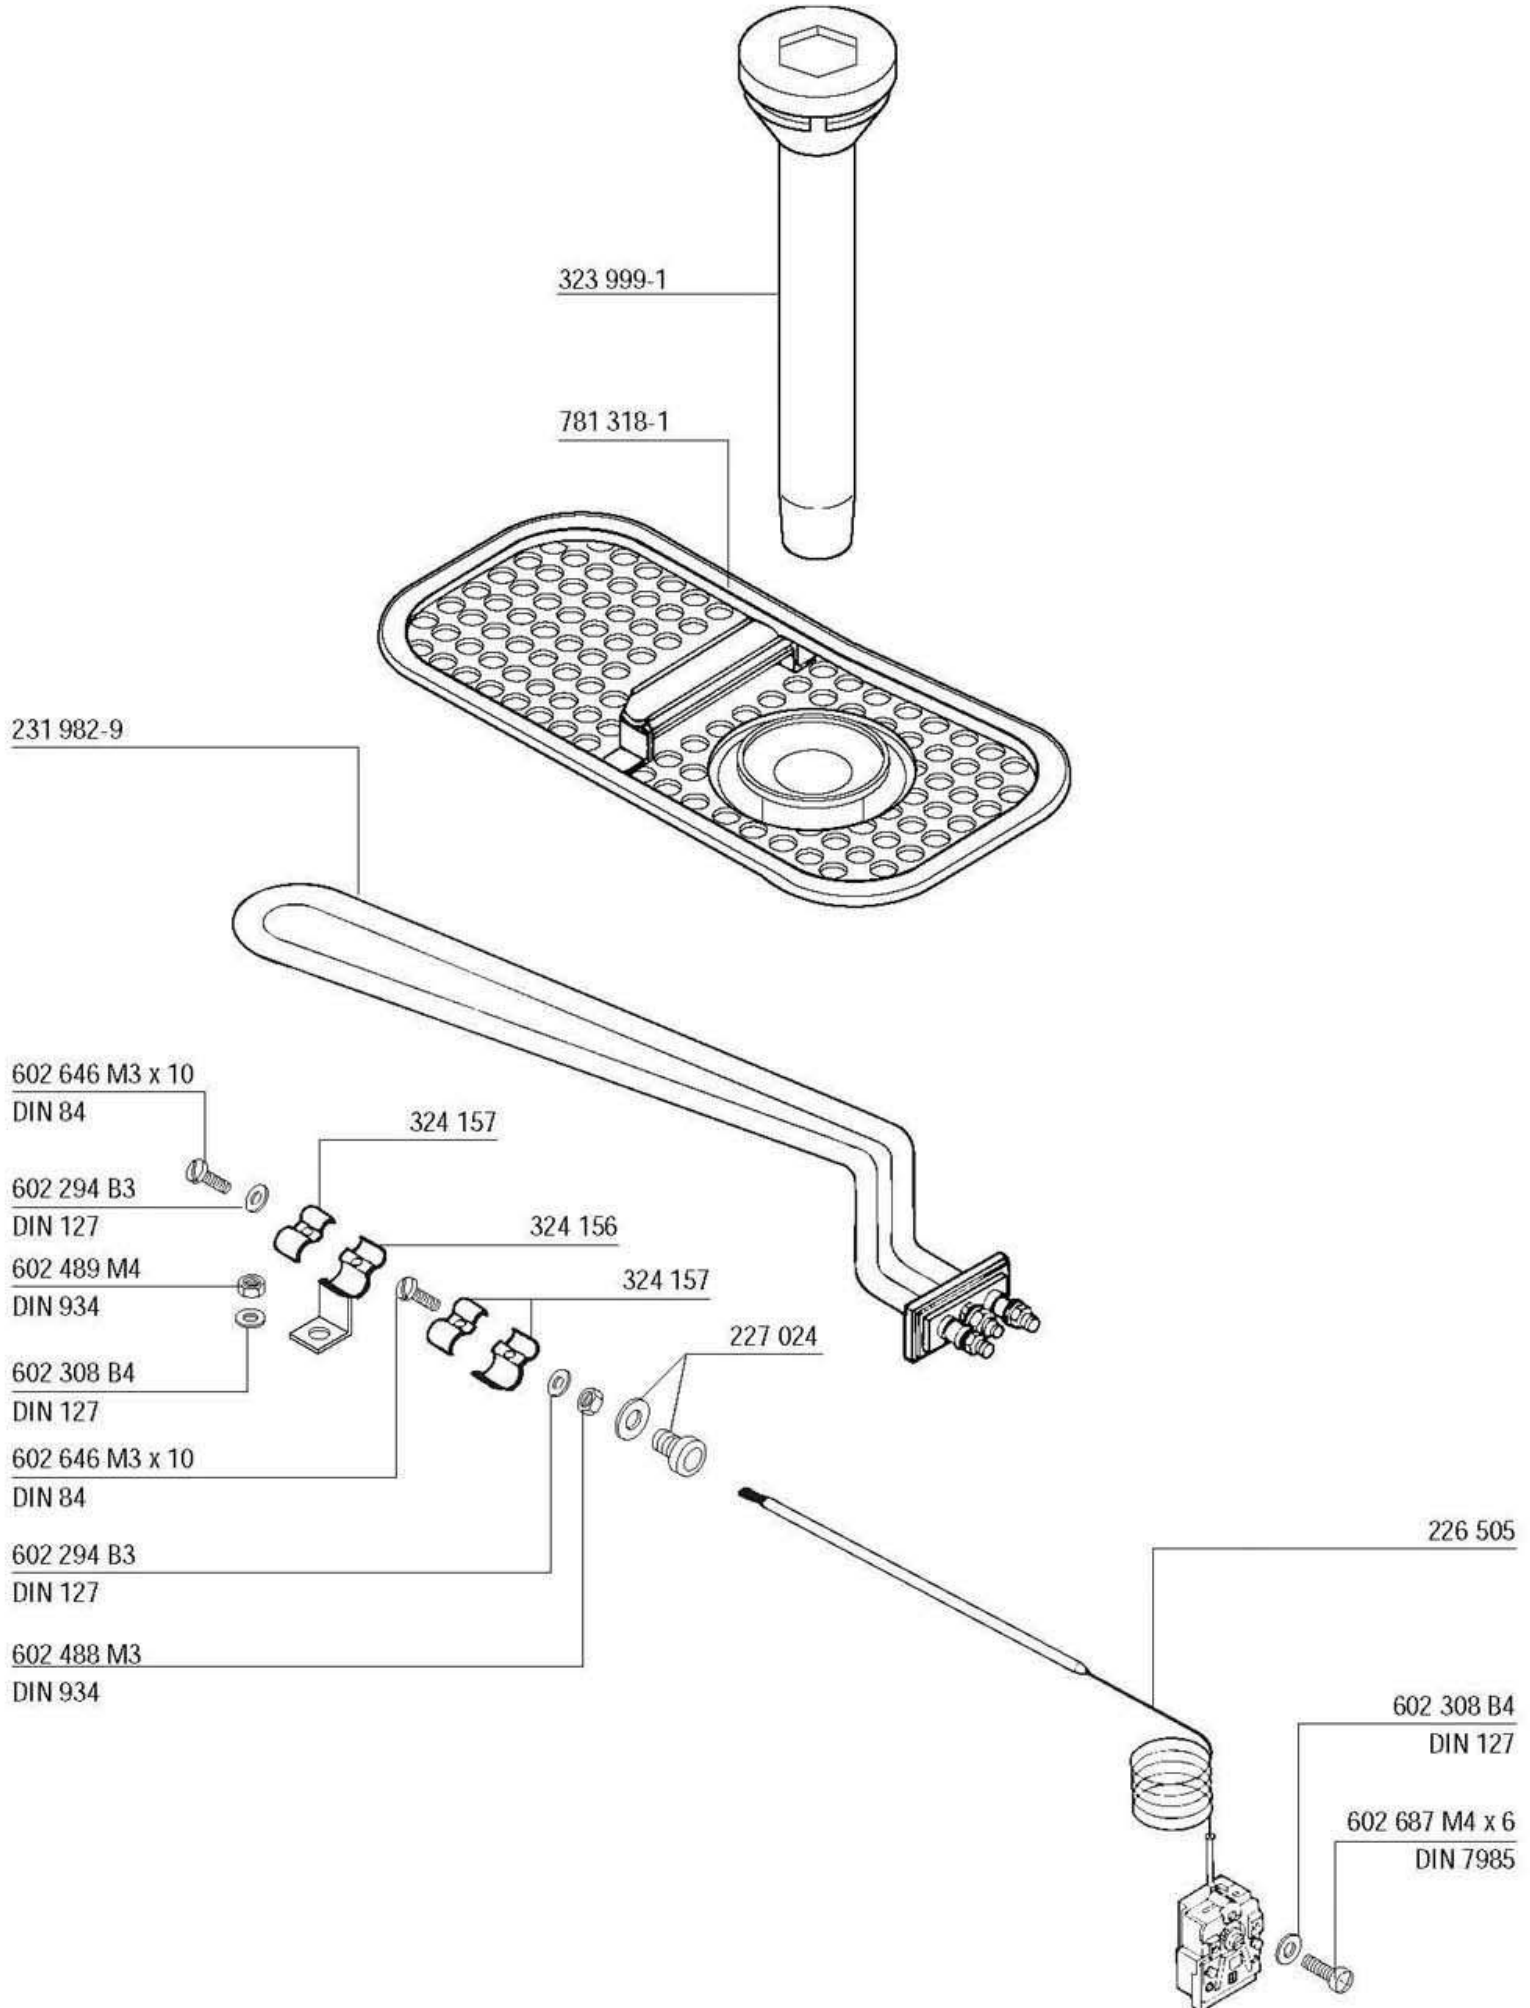

HOBART

HE 600-HL

172 986-19

324444

323 805

324 172

324 036

324444

324 172

172 986-19

774 327-1

323 945-53

323 803-1

231 893-1

324 068

324 040

774 072-1

734 803-1

324 040

324 068

231 893-1

324 073-9

324 510-192

Drain pump (option)
Pompe de vidange (option)
Ablaufpumpe (nur auf Wunsch)
Afvoerpomp (option)