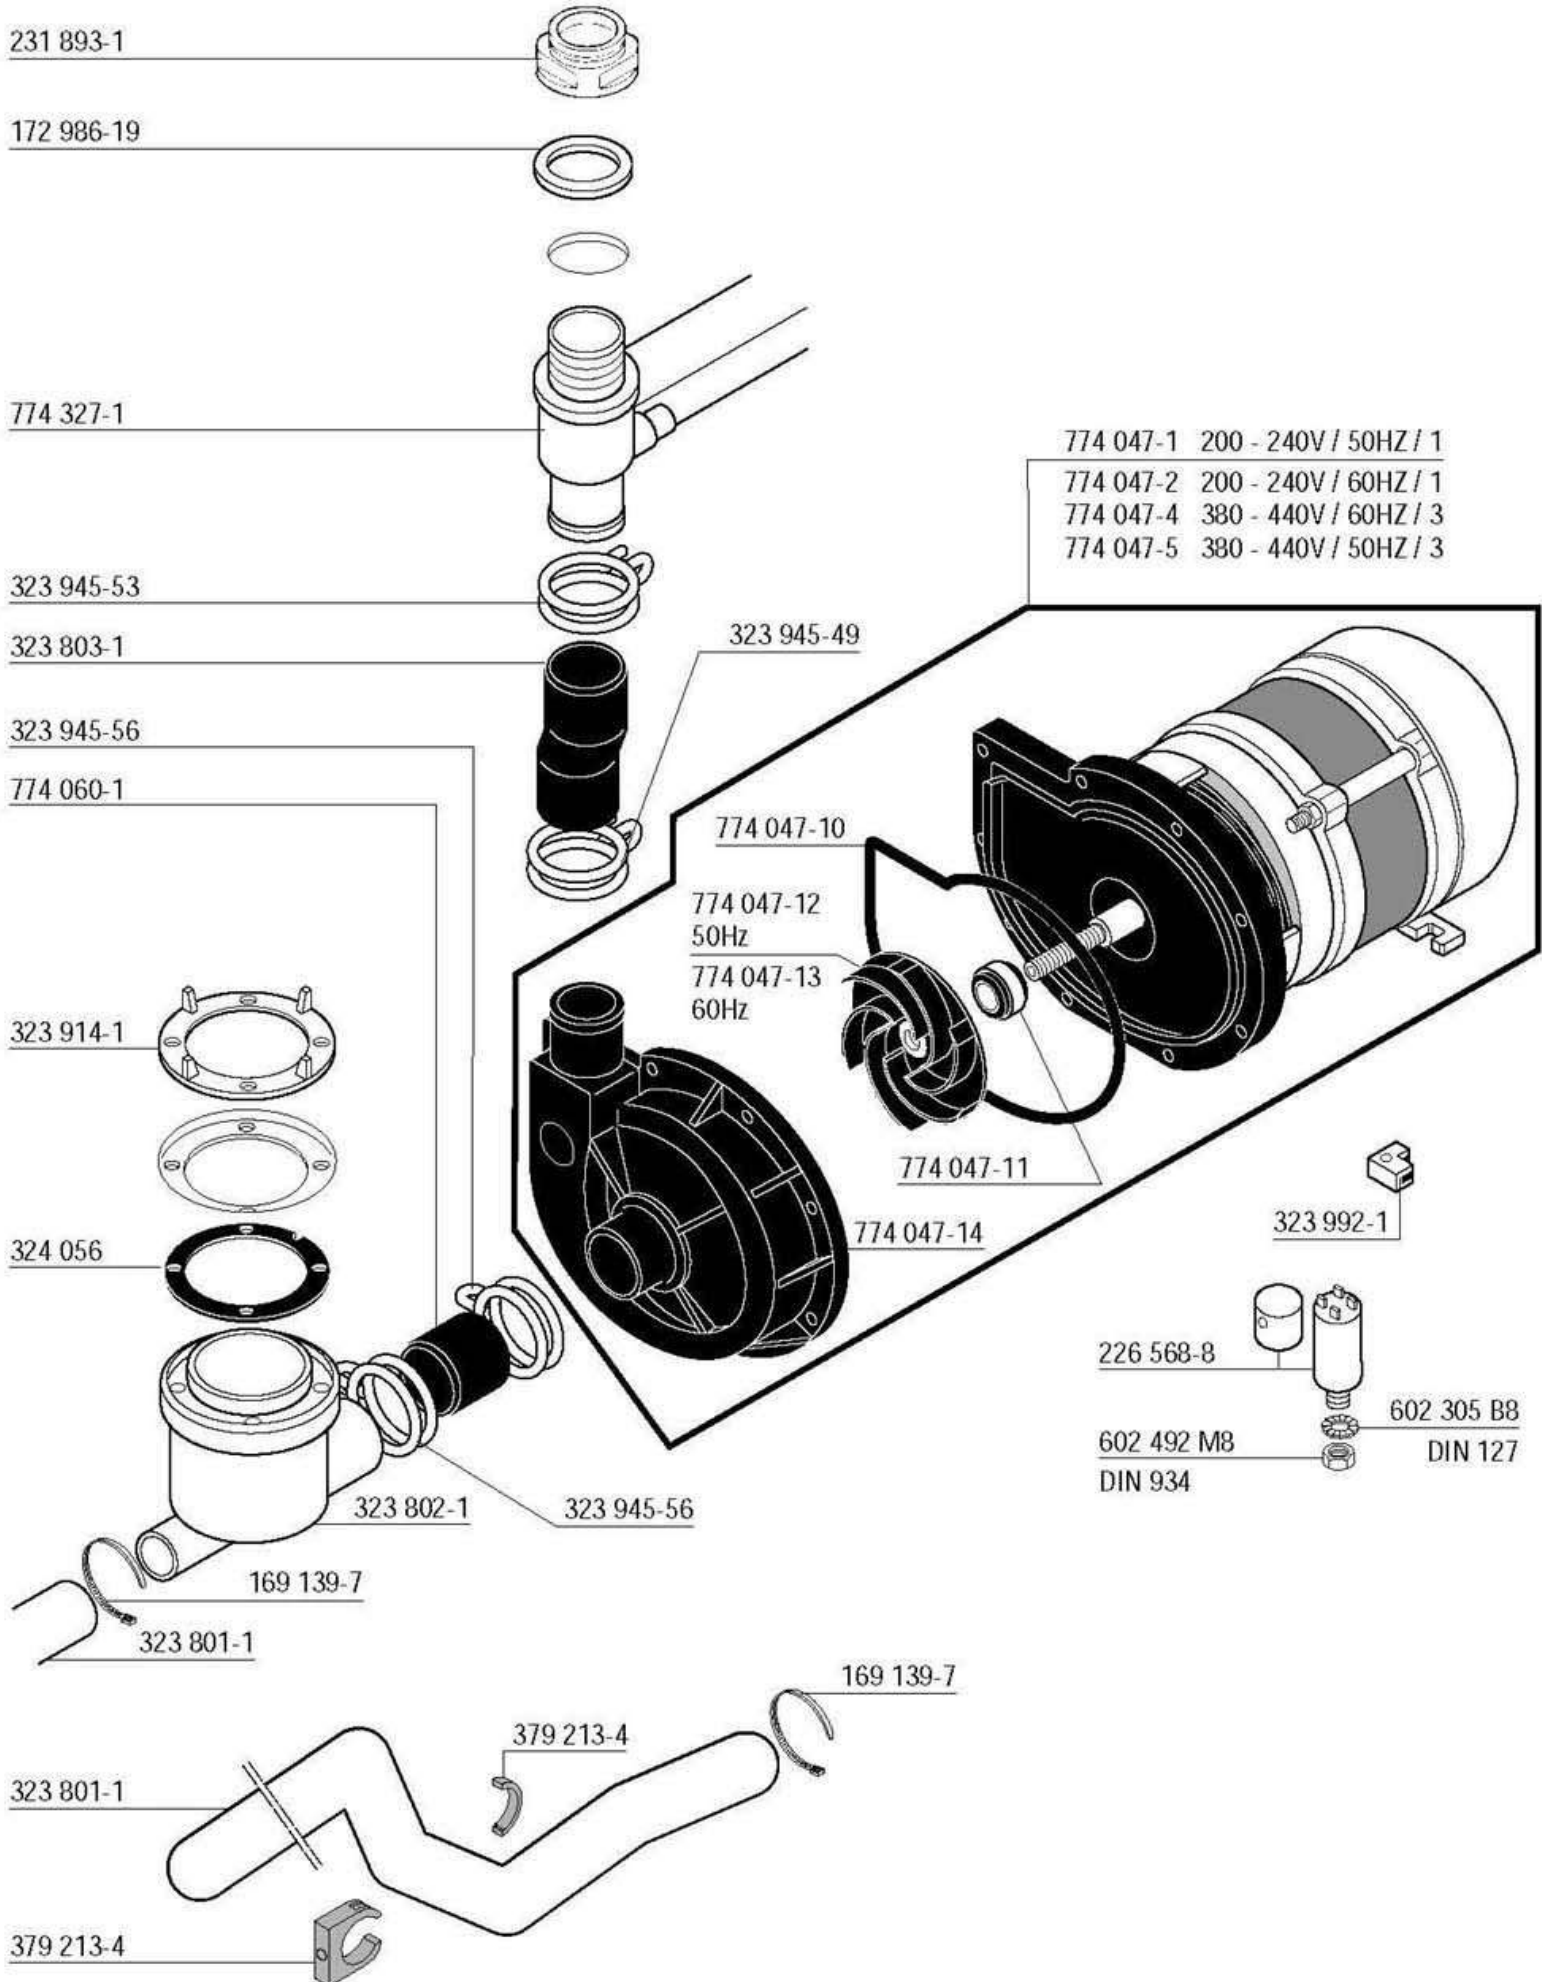

HOBART

HE 600-HL

172 986-19

324444

323 805

324 172

324 036

324444