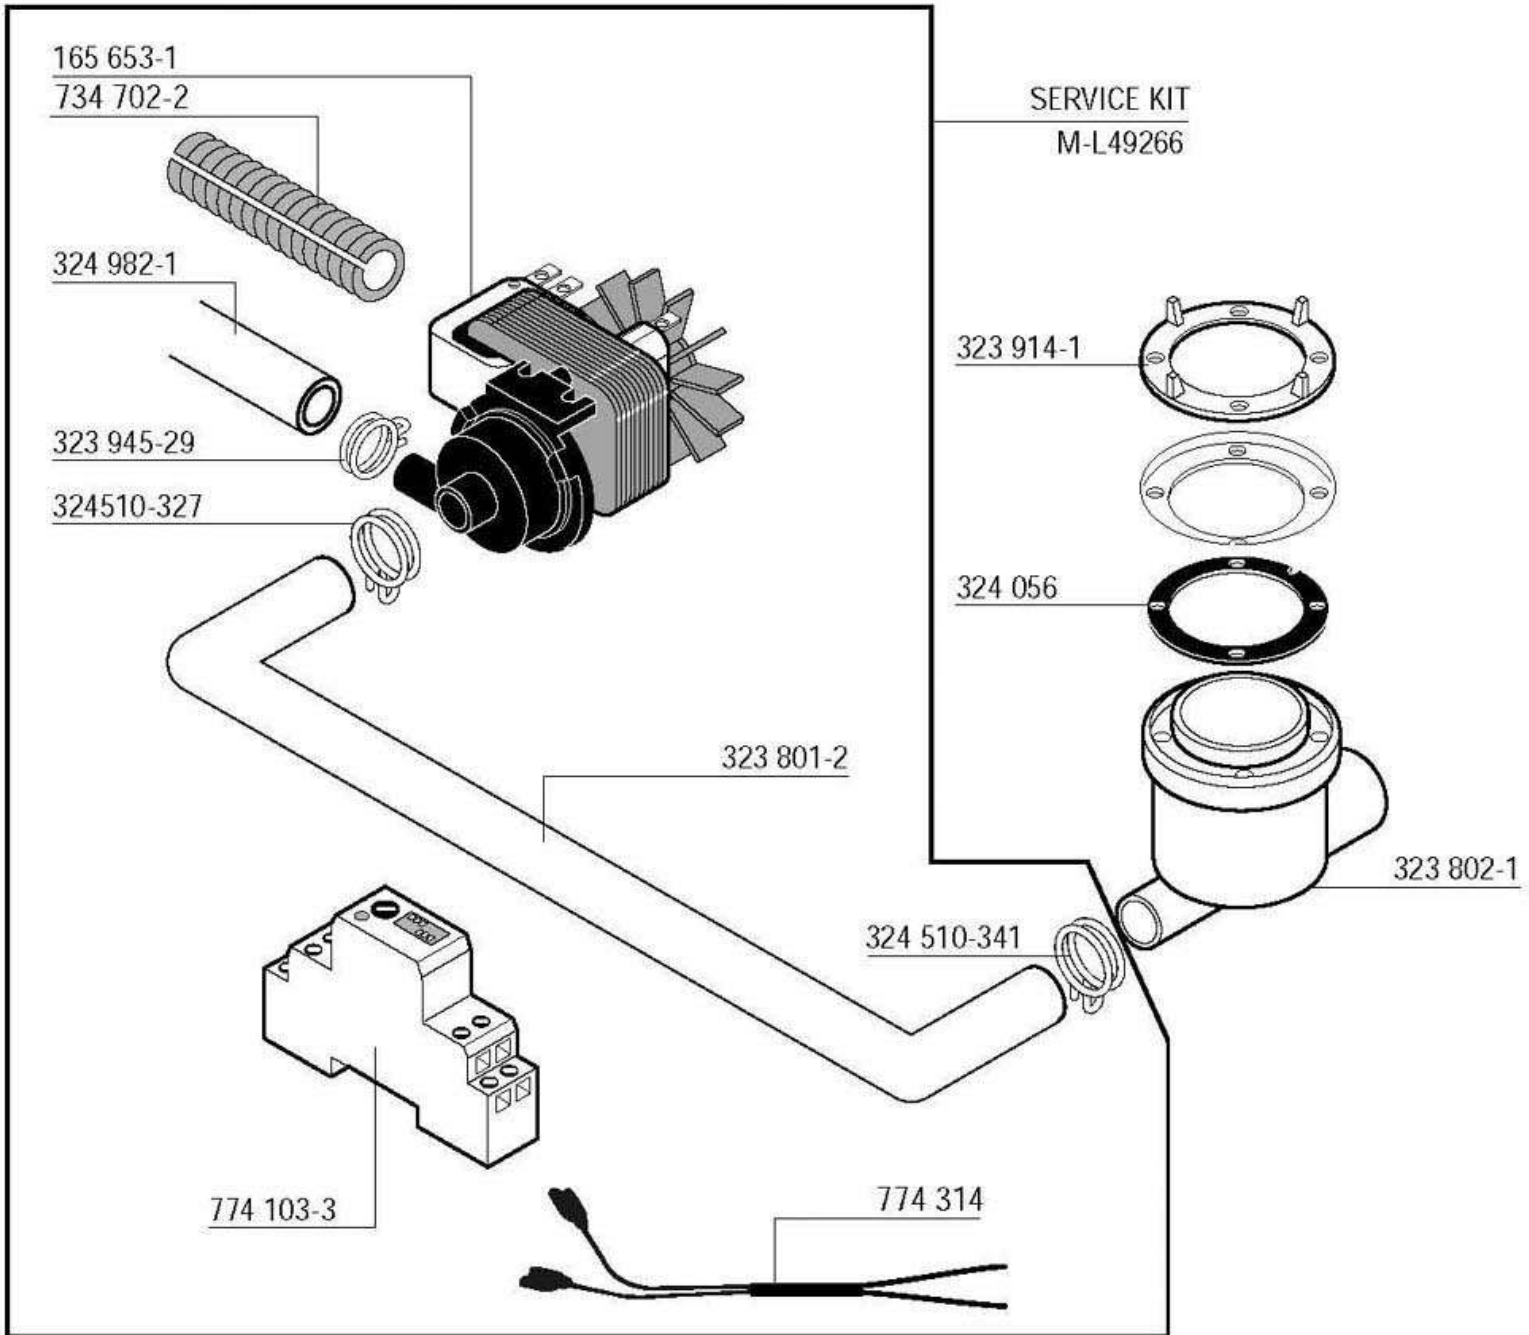

774 072-1

734 803-1

324 040

324 068

231 893-1

324 073-9

324 510-192

Drain pump (option)
Pompe de vidange (option)
Ablaufpumpe (nur auf Wunsch)
Afvoerpomp (option)

HE-HL

Electrical parts not shown see wiring diagram.

Pour pièces électriques non apparentes voir schéma de câblage.

Nicht gezeigte Elektroteile siehe Schaltplan.

Raadpleeg het elektrisch schema voor de niet afgebeelde elektrische componenten.