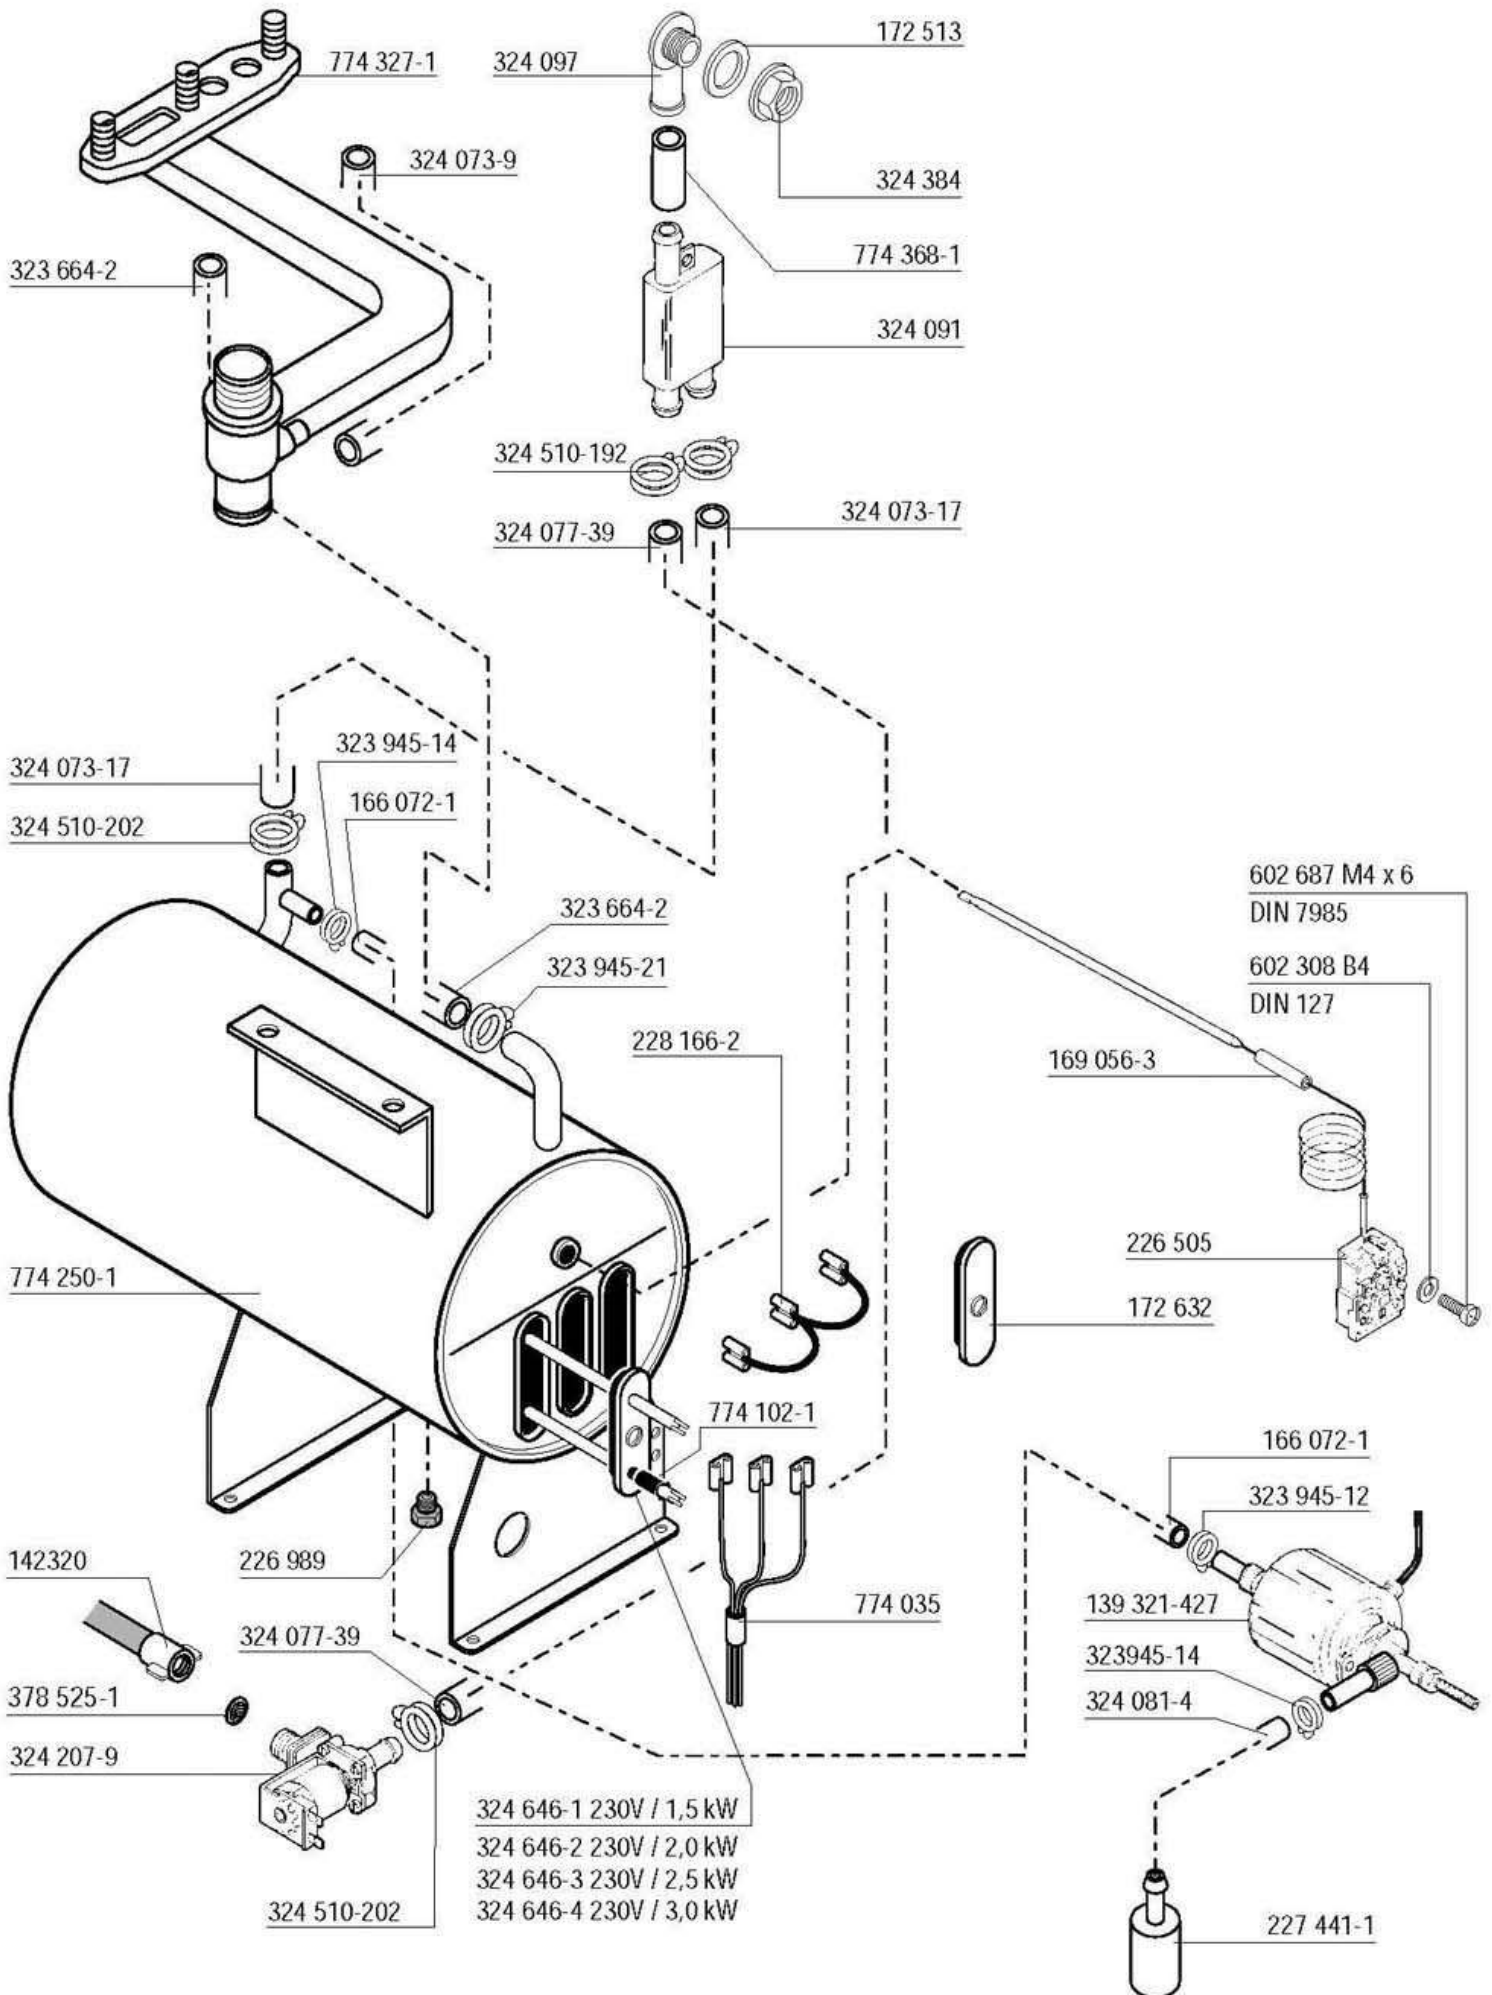

HOBART

HE 600-HL

172 986-19

324444

323 805

324 172

324 036

324444

774 072-1

734 803-1

324 040

324 068

231 893-1

324 073-9

324 510-192

Drain pump (option)
Pompe de vidange (option)
Ablaufpumpe (nur auf Wunsch)
Afvoerpomp (option)