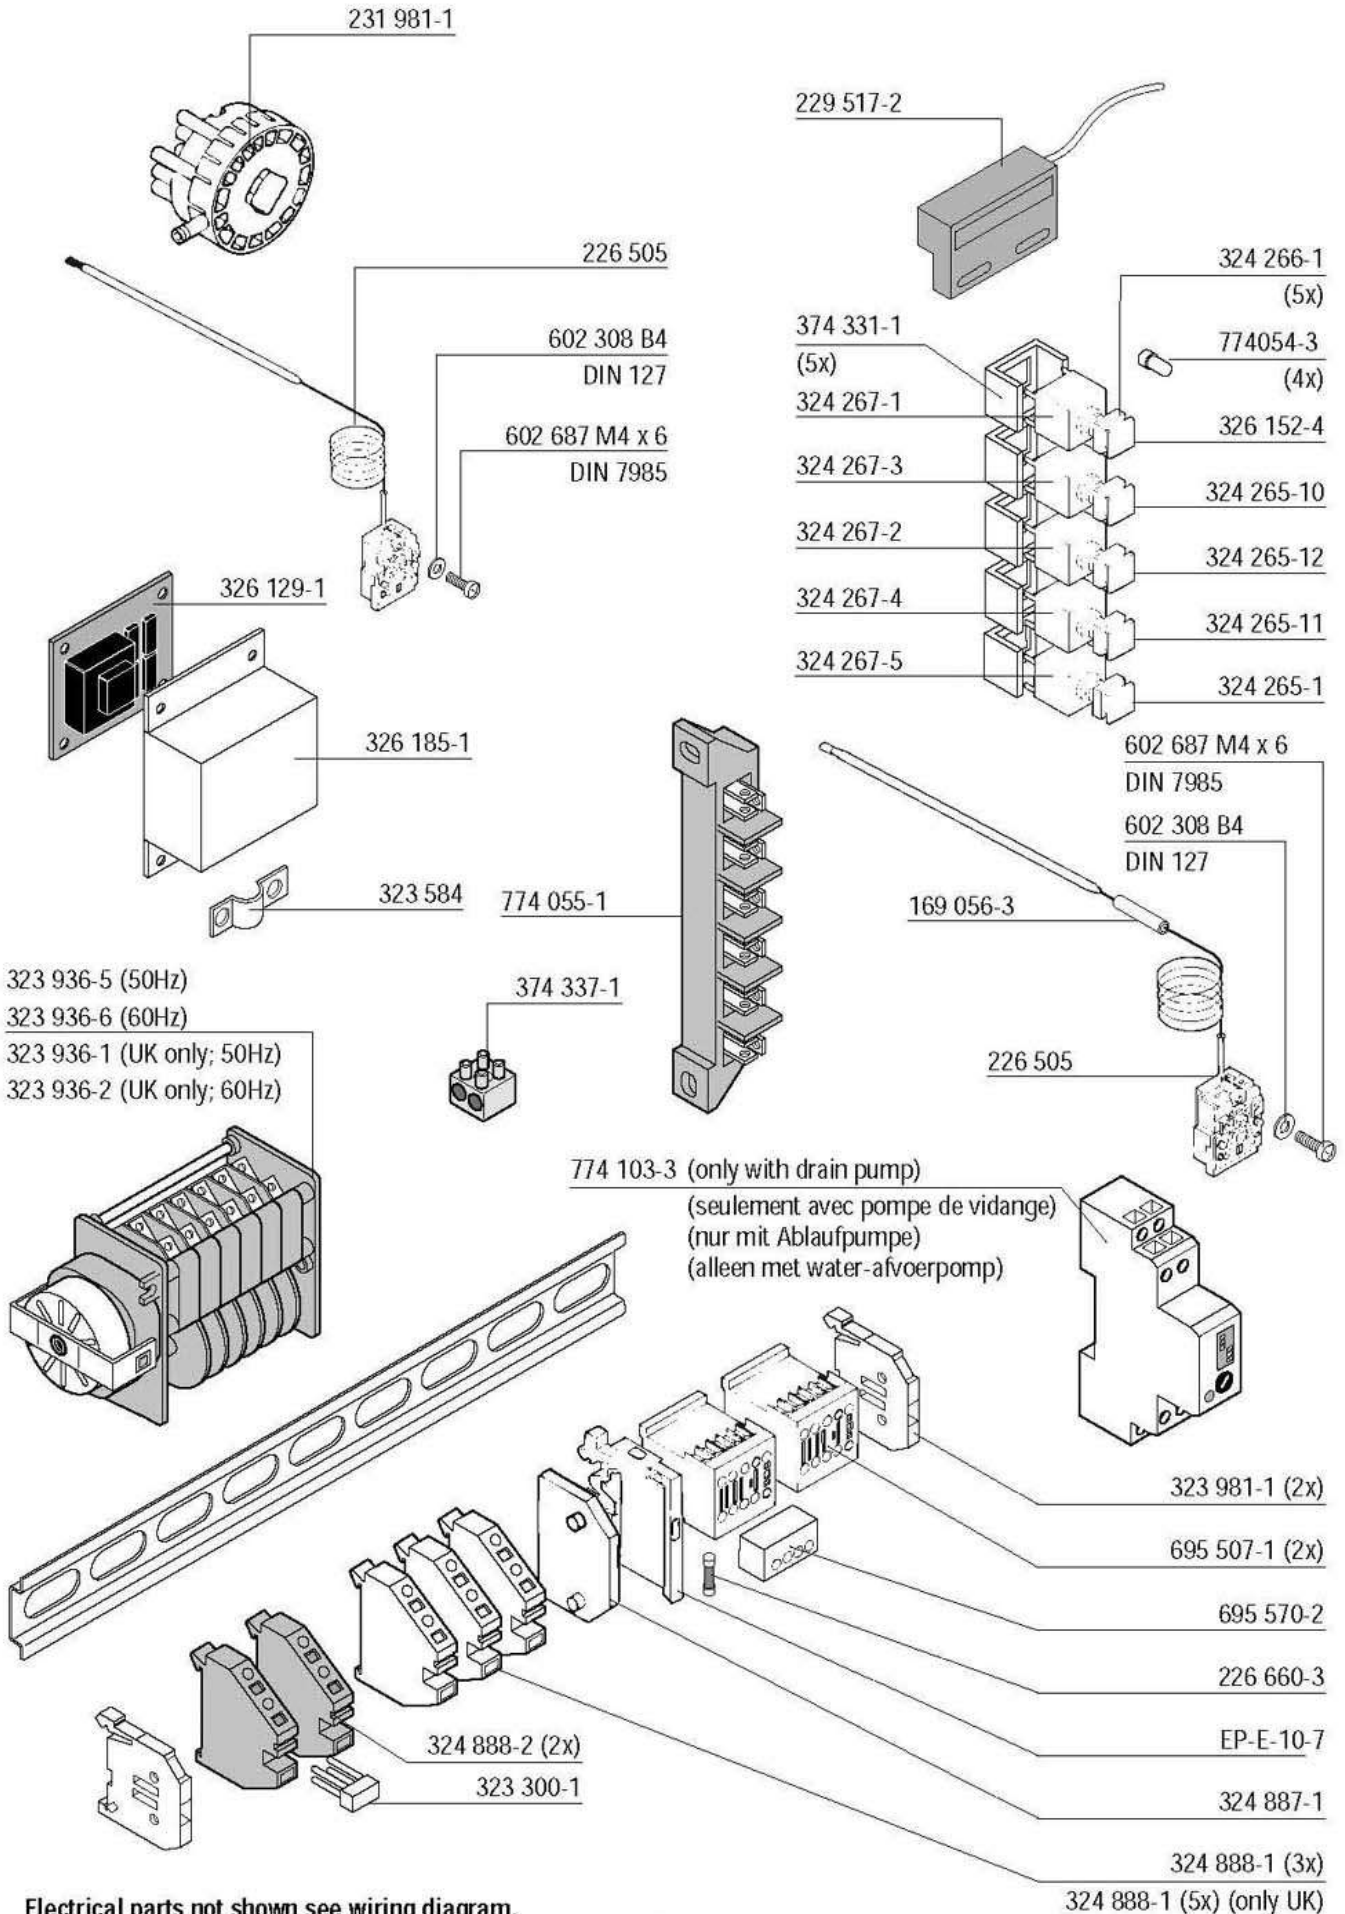

774 072-1

734 803-1

324 040

324 068

231 893-1

324 073-9

324 510-192

Drain pump (option)
Pompe de vidange (option)
Ablaufpumpe (nur auf Wunsch)
Afvoerpomp (option)

HE-HL

Electrical parts not shown see wiring diagram.

Pour pièces électriques non apparentes voir schéma de câblage.

Nicht gezeigte Elektroteile siehe Schaltplan.

Raadpleeg het elektrisch schema voor de niet afgebeelde elektrische componenten.